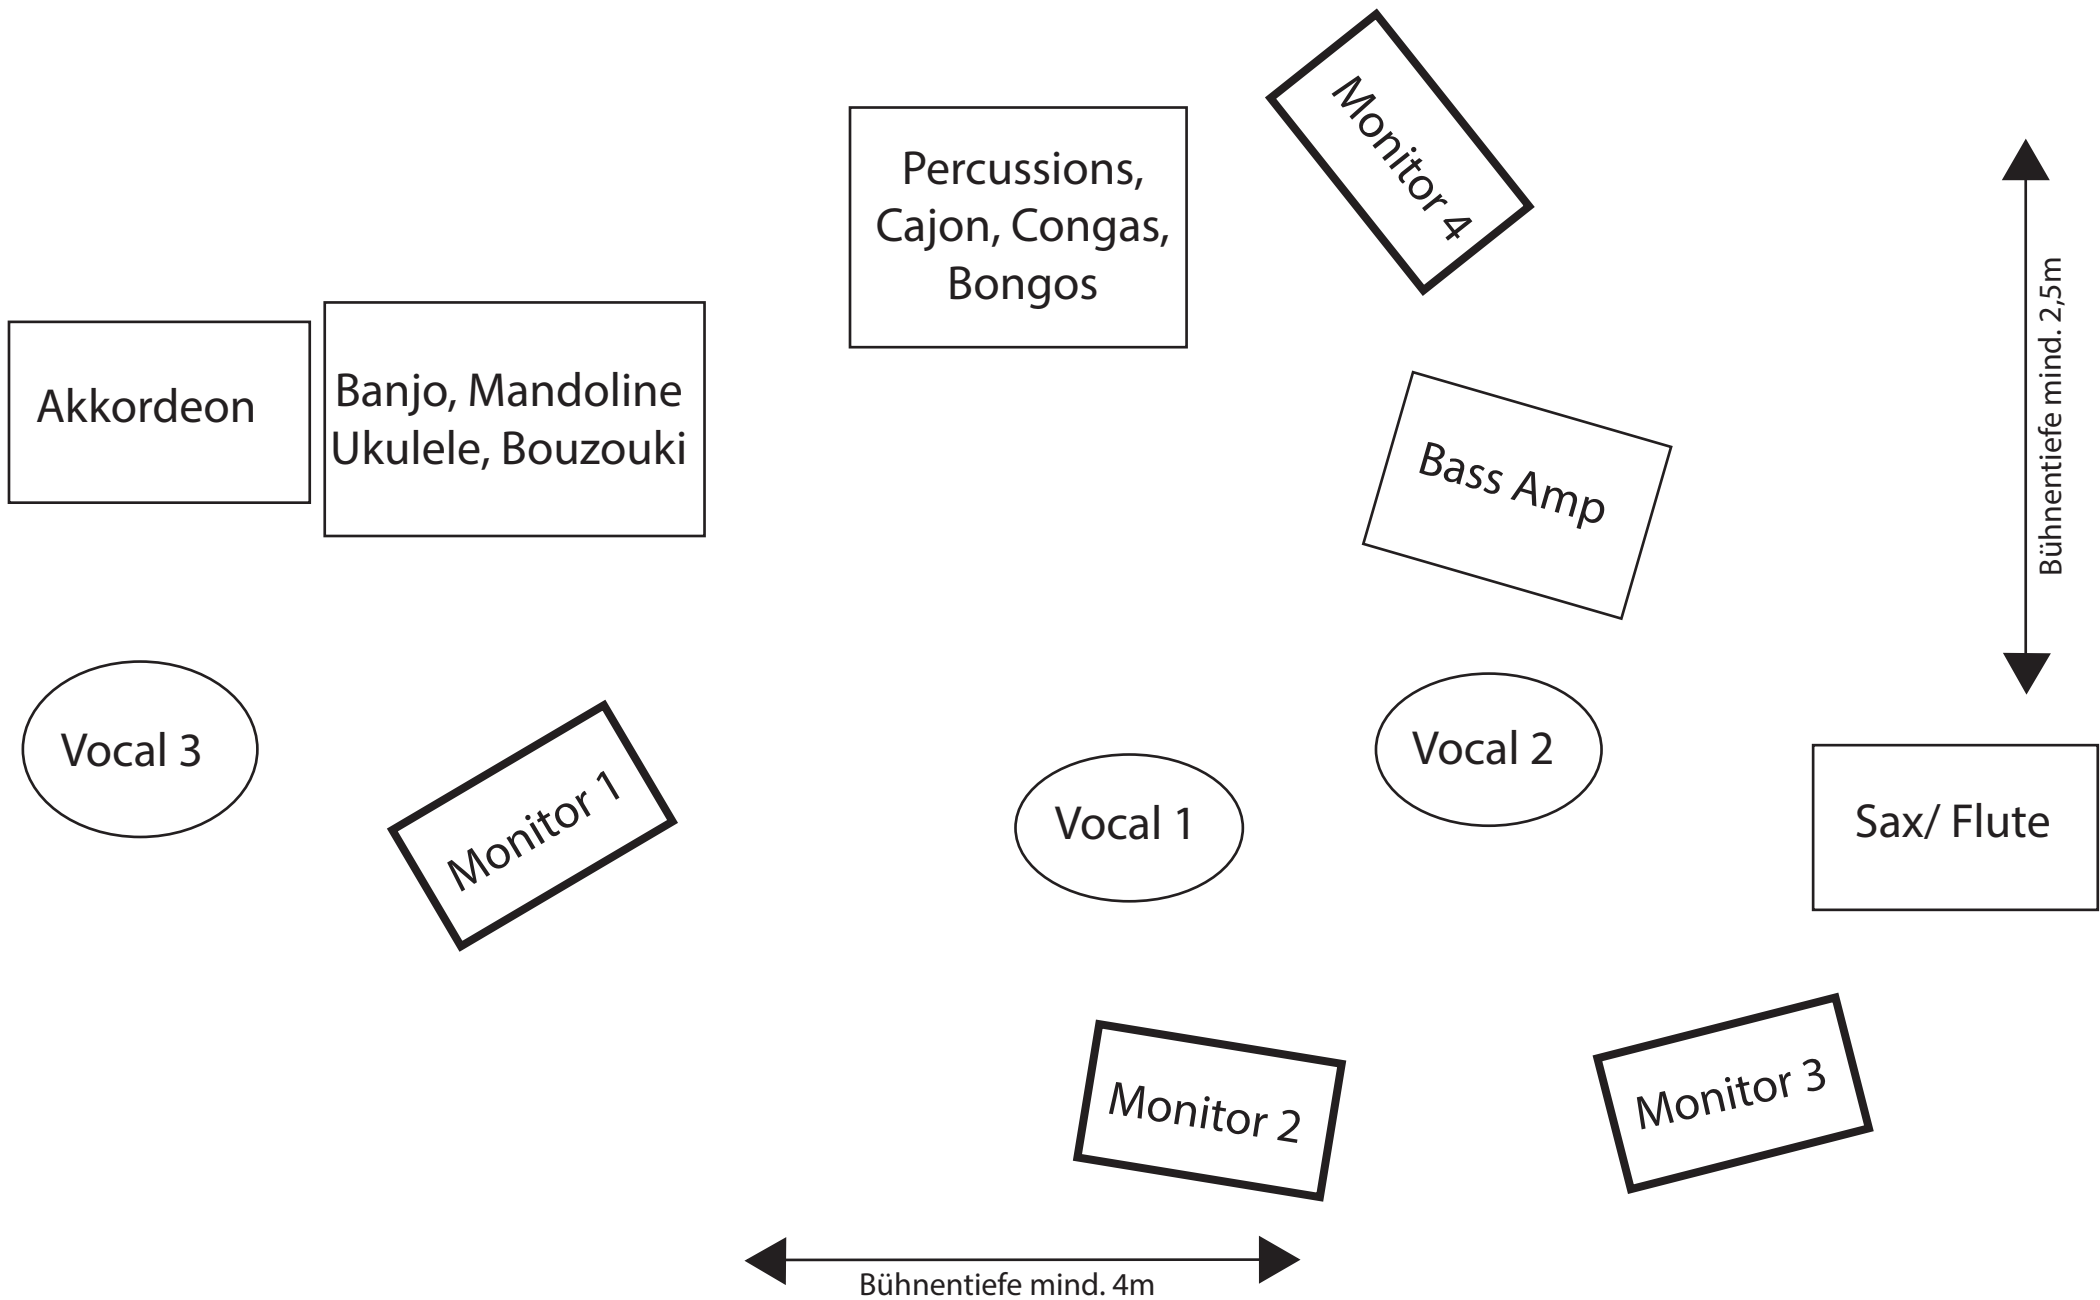

Stagerider Schallermanns

Schallermanns

Technische Anforderungen:

FOH: - 1 Mischpult (min 12/6/2) + Hall

Mikrofonie und DI Boxen laut Inputliste (oder gleichwertig)

PA: eine der Örtlichkeit angemessene PA

Mon: 4 Stk. mindestens 2 Wege

Inputliste:

Kanal	Instrument	Mic
1	Cajon	Beta 52 a
2	Congas	SM 57
3	Bongos	SM 57
4	Ukulelenbass	DI Box
5	Ukulele, Banjo, Mandoline, Bouzouki	SM 57
6	Akkordeon	Aktive DI
7	Saxophon,	Aktive DI
8	Flute	SM 57
9	Hauptgesang (Vocal 1)	SM 58
10	Gesang (Vocal 2)	SM 58
11	Gesang..... (Vocal 3)	SM 58